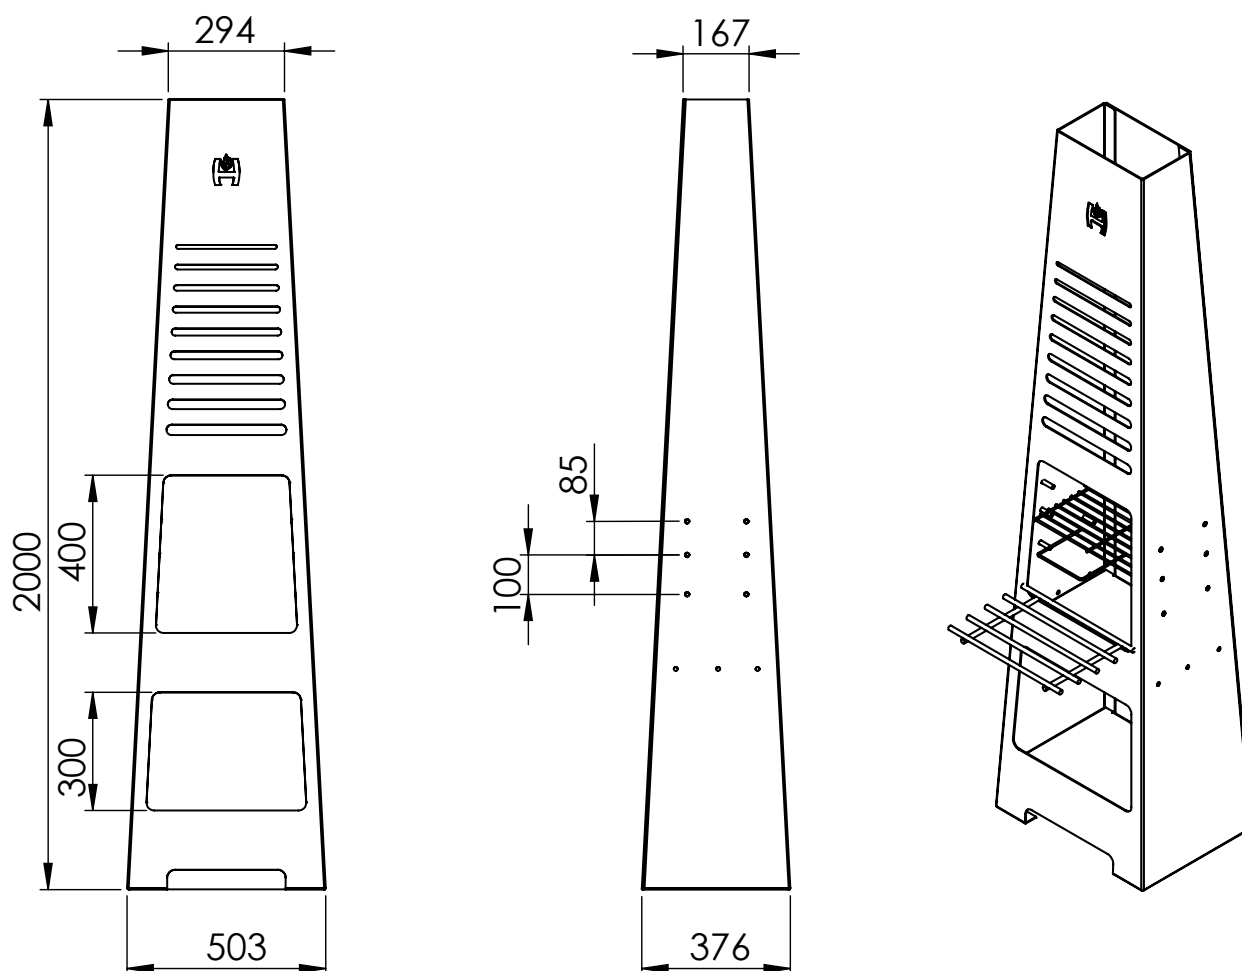

## PODSTAWOWE INFORMACJE O PRODUKCIE

- Funkcja użytkowa i dekoracyjna.
- Praktyczna półka do przygotowywania potraw.
- Funkcjonalna wnęka na drewno.
- Palenisko wykonane ze stali kottowej o grubości 4 mm.
- Ruszt i przednia półka wykonana ze stali nierdzewnej (dostępne osobno).

## KOMINEK OGRODOWY TORRE01

Rodzaj	kominek ogrodowy
Materiał obudowy	stal kottowa 4 mm (P265GH)
Materiał rusztu	stal nierdzewna
Waga	ok. 73 kg
Wymiary	2000 x 503 x 376 mm
Paliwo	drewno, węgiel drzewny lub brykiet z węgla drzewnego
Max. masa jednorazowego załadunku paliwa	3- 3,5 kg

## GARDEN FIREPLACE TORRE01

Type	garden fireplace
Body material	boiler steel 4 mm (P265GH)
Grate material	stainless steel
Weight	ca. 73 kg
Dimensions	2000 x 503 x 376 mm
Fuel	wood, charcoal, charcoal briquettes
Max. weight of single fuel load	3- 3,5 kg