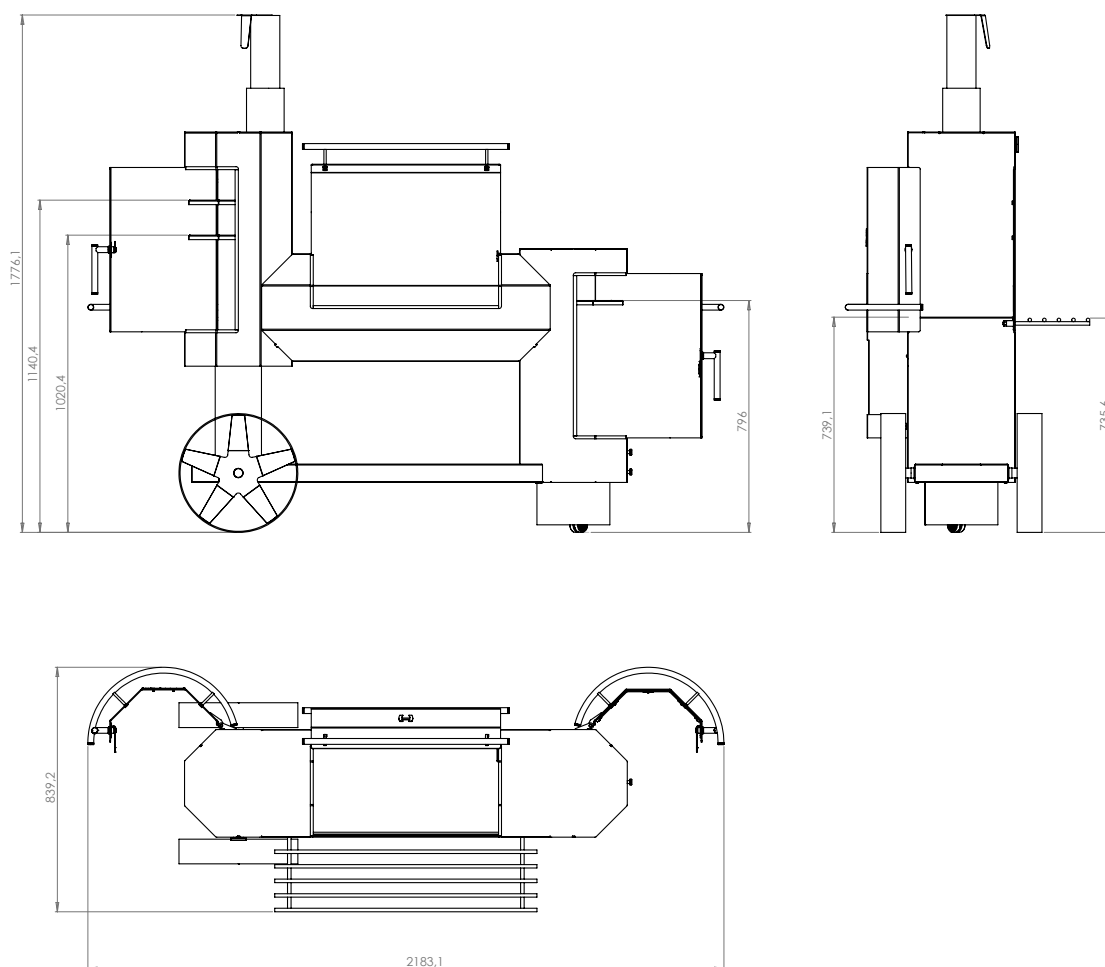

PODSTAWOWE INFORMACJE O PRODUKCIE

- Mobilny grill ogrodowy na kołach.
- Grill wykonany ze stali kottowej o grubości 3 mm.
- Przepustnice ułatwiające regulację temperatury.
- Trzy komory grillowe: główna, lewa i prawa z możliwością przyrządzania pizzy.
- Ruszty ze stali kwasoodpornej.
- Praktyczne półki do przygotowywania potraw.

GRILL GALL01

Rodzaj	grill ogrodowy
Materiał obudowy	stal kottowa 3 mm (P265GH)
Materiał rusztu	stal kwasoodporna 1.4404/(316L)
Waga	ok. 150 kg
Wymiary	1777 x 1670 x 717 mm
Wymiary przy otwartych drzwiczkach komór bocznych	1777 x 2183 x 839 mm
Paliwo	drewno, węgiel drzewny lub brykiety z węgla drzewnego bez domieszek substancji wspomagających palenie
Max. masa jednorazowego załadunku paliwa	3- 3,5 kg

PRODUCT INFORMATION

- Mobile garden grill on wheels.
- Grill made of 3 mm boiler steel.
- Throttle for easy temperature adjustment.
- Three grill chambers: main, left and right to prepare pizza.
- Stainless steel grates.
- Practical shelves for preparing dishes.

GRILL GALL01

Type	garden grill
Body material	boiler steel 3 mm (P265GH)
Grate material	Stainless steel 1.4404/(316L)
Weight	ca. 150 kg
Dimensions	1777 x 1670 x 717 mm
Dimensions with the side chambers opened	1777 x 2183 x 839 mm
Fuel	wood, charcoal or charcoal briquette, with no additives to help burn
Max. single fuel loading	3- 3,5 kg